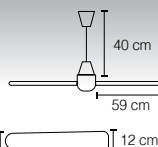

Caja

CÓDIGO	DIÁMETRO	CONSUMO	FRECUENCIA	PRECIO DE LISTA
N 2355	56" (142 cm)	60 W	60 Hz	\$