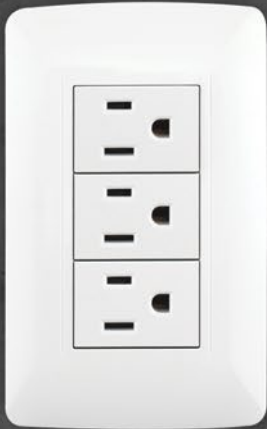

LÍNEA UNIVERSAL

1 AÑO DE GARANTÍA

NOM

- » Plástico ABS
- » Incluyen tornillos
- » 127 V / 10 A

Bolsa

CÓDIGO:	4466	4470	4486
PLACA CON:	CONTACTO ATERRIZADO Y 2 PUERTOS USB	APAGADOR DE TIMBRE	PLACA CIEGA
	12	12	12
	120	120	120
PRECIO DE LISTA:	\$	\$	\$