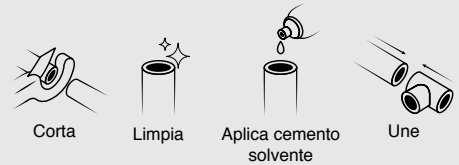

Tubería y conexiones de PVC eléctrico

PVC (policloruro de vinilo)

NUEVA LÍNEA

- » Toda la línea conduit PVC está diseñada para ofrecer compatibilidad con tuberías y accesorios que correspondan a sus diámetros nominales sin importar el material
- » Nuestras tuberías están fabricadas de acuerdo con la norma NMX-E-012-VIGENTE
- » Resistente a la corrosión, oxidación e incrustaciones
- » Gran resistencia a las fracturas por impacto
- » Se recomienda únicamente para instalaciones ocultas
- » Auto-extinguibles

Instalación rápida y sencilla