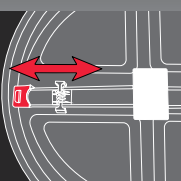

Circulares Empotrables Ajustables

- » Marco de aluminio
- » Pantalla de poliestireno
- » Encendido instantáneo

- » 35,000 horas de vida
- » Multi-voltaje: 85 - 220 V
- » Ahorra hasta un 90% de energía

- » Alta luminosidad con un bajo consumo de energía
- » Flujo luminoso omnidireccional

NUEVO
PRODUCTO

Producto amigable con el
Medio ambiente

NOM | **1 AÑO** DE GARANTÍA

LED
lighting

» Los tensores se ajustan a la medida del orificio a instalarse