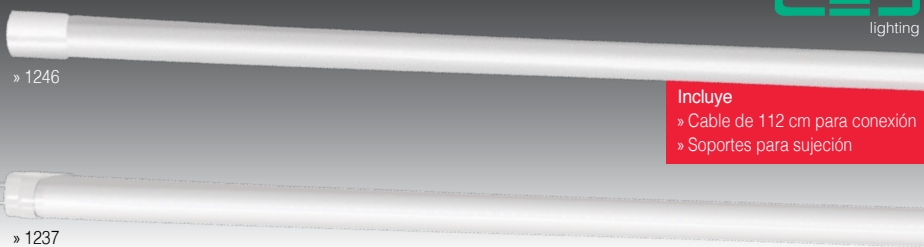

Producto amigable con el Medio ambiente

NOM 1 AÑO DE GARANTÍA

LED lighting

Incluye
» Cable de 112 cm para conexión
» Soportes para sujeción

» Base G13

» 1237

Caja

*La equivalencia de luz aproximada en W (watts) es en comparación con un foco incandescente de 100 W que ilumina 1,560 lm