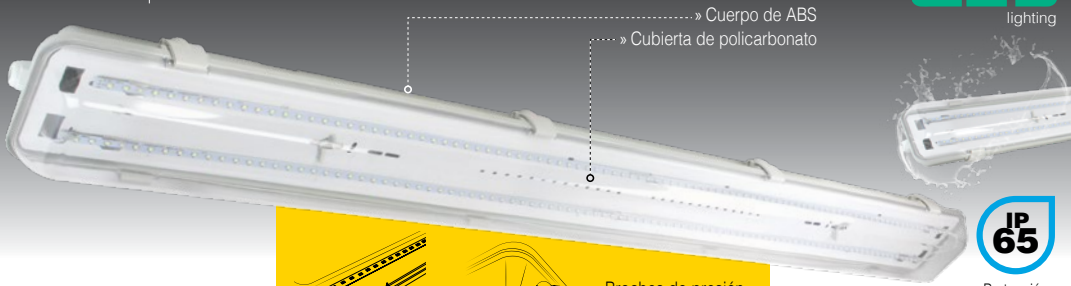

**De sobreponer
A prueba de agua**

- » Encendido instantáneo
- » Incluyen transformador

- » 35,000 horas de vida
- » Alta luminosidad con un bajo consumo de energía
- » Voltaje: 127 V
- » Ahorra hasta un 90% de energía

Producto amigable con el Medio ambiente

NOM 1 AÑO DE GARANTÍA

LED lighting

IP 65

» Protección contra chorros de agua y polvo