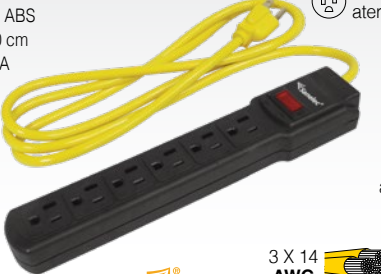

» Botón de encendido y apagado con luz indicadora

3 X 14 AWG

110 joules

CÓDIGO	DESCRIPCIÓN	INNER	MASTER	PRECIO DE LISTA
8619	Cable reforzado	12	36	$
N1307	Cable sencillo	12	36	$

Multicontacto
Con supresor de picos

NOM | **1 AÑO** DE GARANTÍA

» Fabricado en ABS
» Cable de 60 cm
» 1,875 W / 15 A

Clavija aterrizada 8 contactos aterrizados

125 V

Tarjeta