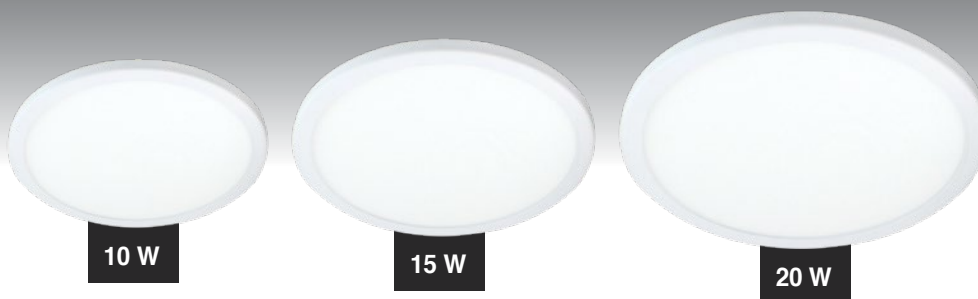

Circulares Empotrables Ajustables

- » Marco de aluminio
- » Pantalla de poliestireno
- » Encendido instantáneo

- » 35,000 horas de vida
- » Multi-voltaje: 85 - 220 V
- » Ahorra hasta un 90% de energía

- » Alta luminosidad con un bajo consumo de energía
- » Flujo luminoso omnidireccional

NUEVO
PRODUCTO

Producto amigable con el
Medio ambiente

NOM | **1 AÑO** DE GARANTÍA

LED
lighting

» Los tensores se ajustan a la medida del orificio a instalarse

Caja

*La equivalencia de luz aproximada en W (watts) es en comparación con un foco incandescente de 100 W que ilumina 1,560 lm

» Para instalación entre falso plafón y losa